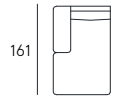

109

POL. TERM. ABB. 3P MAXI
Terminal armchair
fit to 3P maxi