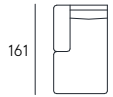

2P 1BR SX/DX  
2 seater raf/laf

136

POL. 1BR SX/DX ABB. 3P RCL  
Relax Armchair raf/laf fit to 3P

101

POL. SBR ABB. 3P  
Armless chair fit to 3P

75

CL 1BR SX/DX ABB. 3P  
CL raf/laf fit to 3P

101