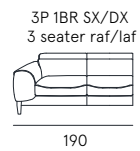

scheda tecnica  
technical data sheet

DETTAGLI  
Features

POGGIATESTA REGOLABILE  
Manual ratchet system

SEDUTA CON CINGHIE ELASTICHE  
Seat with elastic belts

**Rivestimento** | pelle / tessuto / sintetico  
**Comfort seduta** | Poliuretano espanso densità 35  
**Comfort spalliera** | Poliuretano espanso  
**Piedi** | Legno H. 13 cm  
**Seduta** | H. 47 cm - P. 60 cm  
**Braccio** | H. 62 cm - L. 27 cm