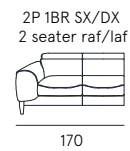

scheda tecnica  
technical data sheet

DETTAGLI  
Features

POGGIATESTA REGOLABILE  
Manual ratchet system

SEDUTA CON CINGHIE ELASTICHE  
Seat with elastic belts

**Rivestimento** | pelle / tessuto / sintetico  
**Comfort seduta** | Poliuretano espanso densità 35  
**Comfort spalliera** | Poliuretano espanso  
**Piedi** | Legno H. 13 cm  
**Seduta** | H. 47 cm - P. 60 cm  
**Braccio** | H. 62 cm - L. 27 cm