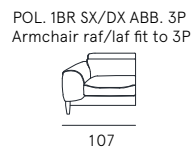

scheda tecnica  
technical data sheet

DETTAGLI  
Features

POGGIATESTA REGOLABILE  
Manual ratchet system

SEDUTA CON CINGHIE ELASTICHE  
Seat with elastic belts

**Rivestimento** | pelle / tessuto / sintetico  
**Comfort seduta** | Poliuretano espanso densità 35  
**Comfort spalliera** | Poliuretano espanso  
**Piedi** | Legno H. 13 cm  
**Seduta** | H. 47 cm - P. 60 cm  
**Braccio** | H. 62 cm - L. 27 cm