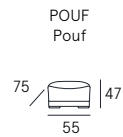

55

POUF
Pouf

ANGOLO
Corner