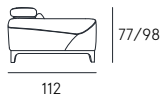

scheda tecnica  
technical data sheet

DETTAGLI  
Features

POGGIATESTA REGOLABILE  
Manual ratchet system

SEDUTA CON CINGHIE ELASTICHE  
Seat with elastic belts

**Rivestimento** | pelle / tessuto / sintetico  
**Comfort seduta** | Poliuretano espanso densità 35  
**Comfort spalliera** | Poliuretano espanso  
**Piedi** | Legno H. 13 cm  
**Seduta** | H. 47 cm - P. 60 cm  
**Braccio** | H. 62 cm - L. 27 cm