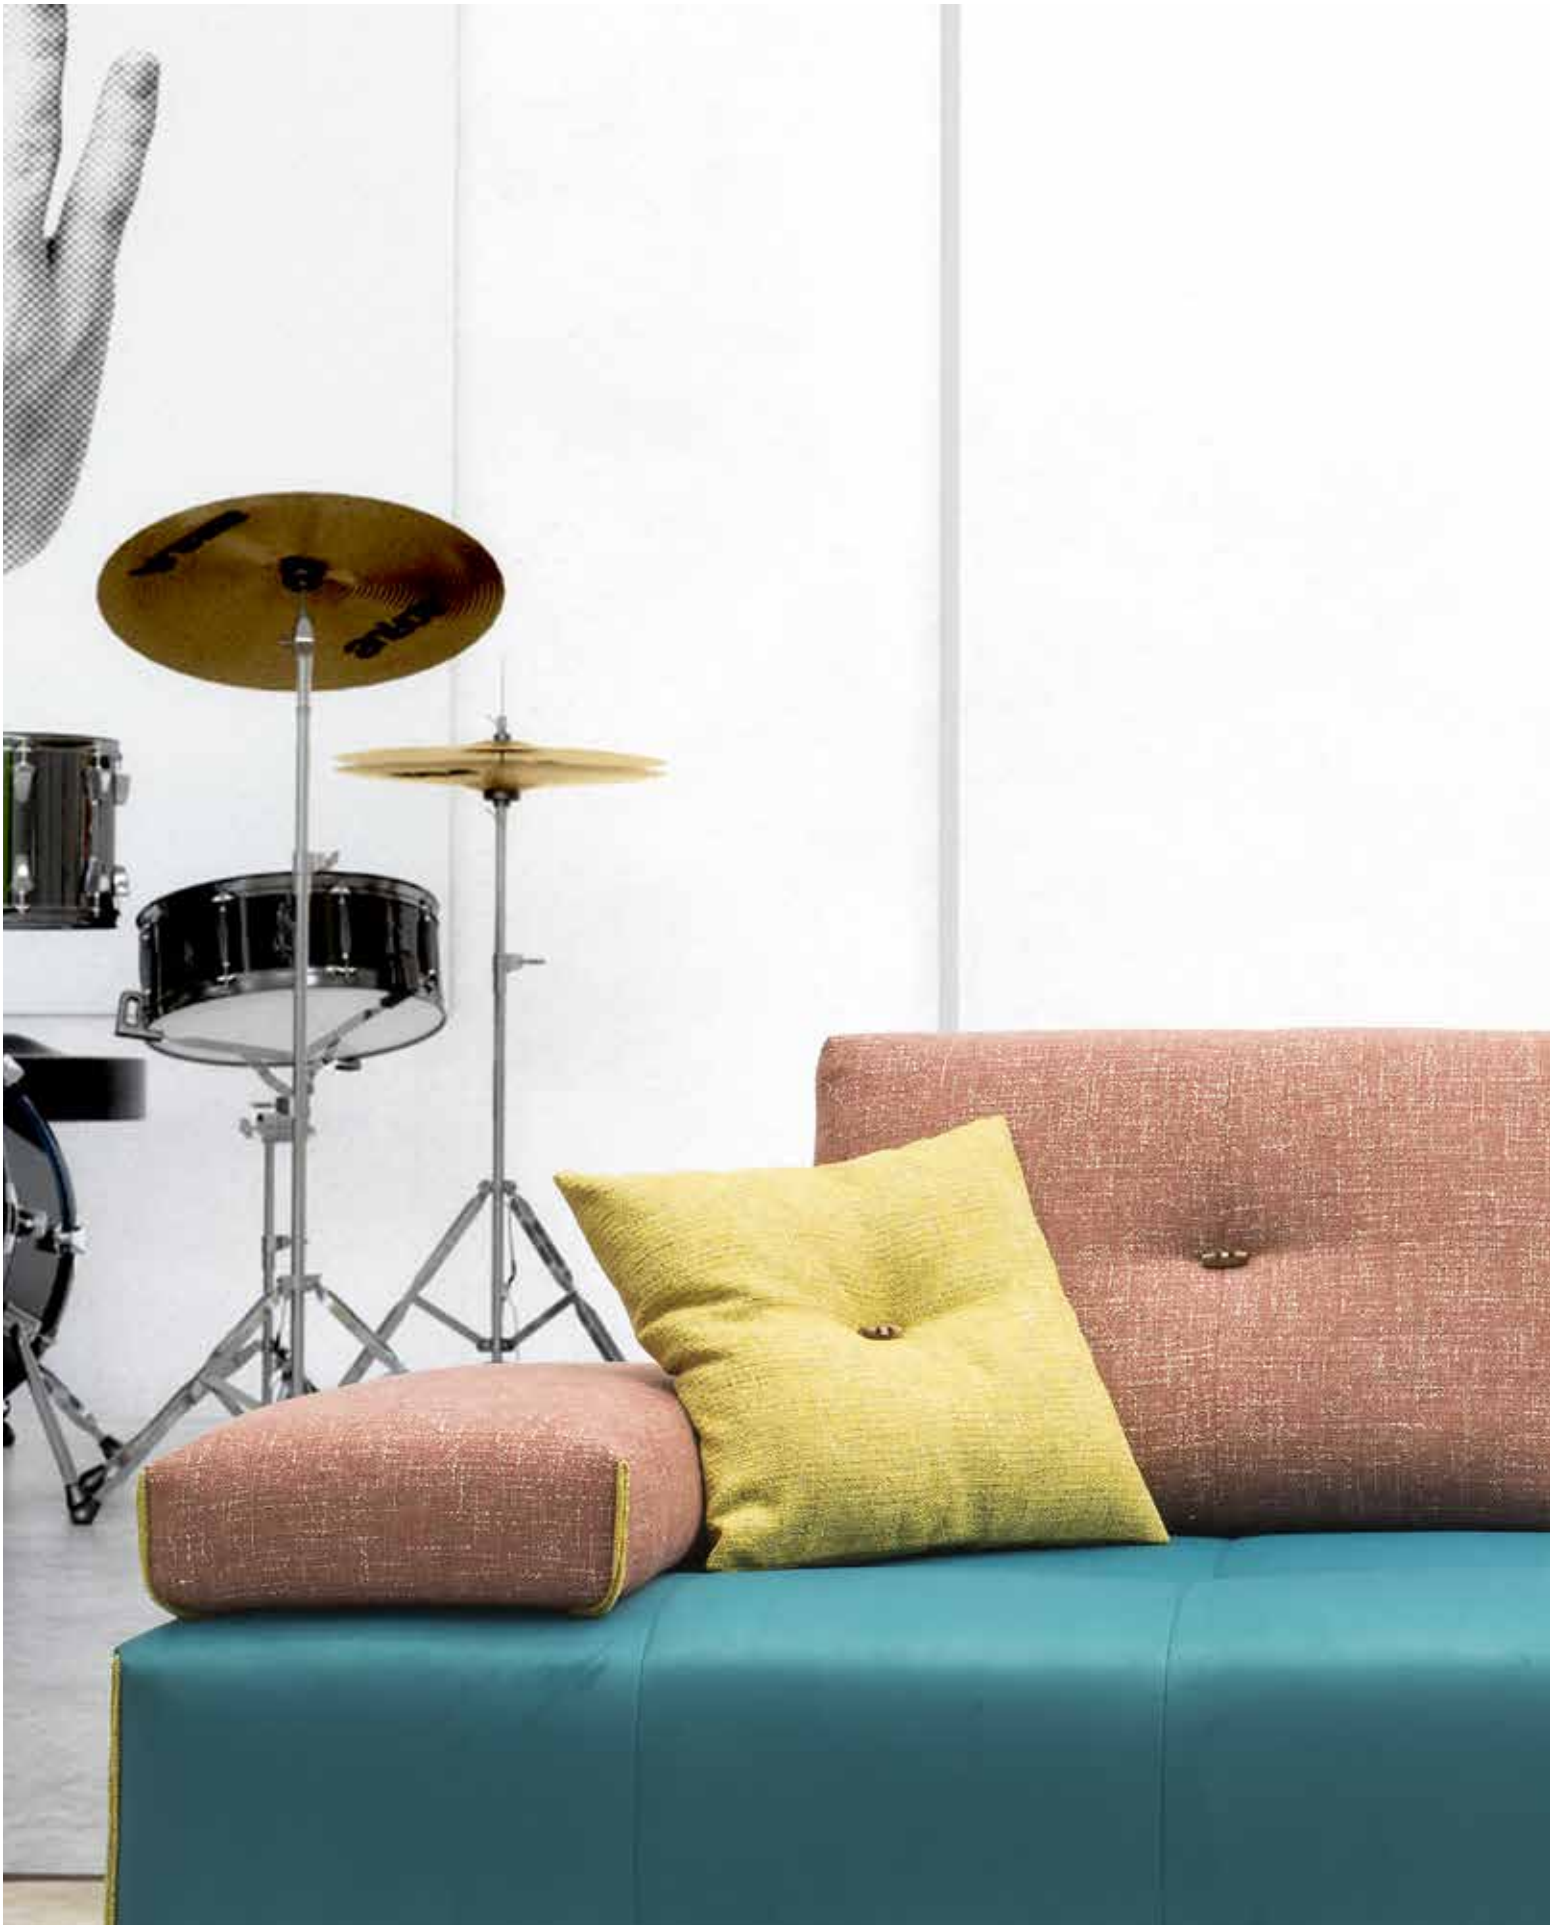

84

ANGOLO CURVO  
Rounded Corner

114

DETTAGLI  
Features

POGGIATESTA REGOLABILE  
Manual ratchet system

SEDUTA CON MOLLE INSACCHETTATE  
Seat with pocket springs

**Rivestimento** | pelle / tessuto / sintetico  
**Comfort seduta** | Poliuretano espanso densità 35  
**Comfort spalliera** | Poliuretano espanso  
**Piedi** | Metallo H. 4,5 cm  
**Seduta** | H. 50 cm - P. 56 cm  
**Braccio** | H. 63 cm - L. 29 cm

## s i m p a

Divano a base aperta, fisso o angolare, caratterizzato da spalliere con meccanismo basculante che permettono di aumentare la profondità della seduta. Con le spalliere e i braccioli arretrati la seduta si amplia fino a trasformarsi, all'occorrenza, in un comodo day bed. Versatile e dinamico, Simpa ha una silhouette essenziale ed elegante ben rifinita anche sul retro: infatti, è perfetto per essere inserito nel centro stanza.

An open based Sofa, equipped with tilting mechanism on the backrests and armrests that allow to increase the seat depth and customize the comfort. This mechanism lets the sofa turn into a comfortable day bed. Versatile and dynamic, Simpa has an essential, elegant and well finished shape on the back as well: it perfectly fits in the center of the room too.