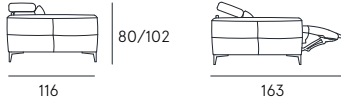

scheda tecnica
technical data sheet

127

127

92

92

121

150

DETTAGLI
Features

POGGIATESTA REGOLABILE
Manual ratchet system

121

121

79

79

108

137

108

108

69

69

98

98

98

122

132

Rivestimento | pelle / tessuto / sintetico
Comfort seduta | Poliuretano espanso densità 35
Comfort spalliera | Poliuretano espanso
Piedi | Metallo H. 12,5 cm
Seduta | H. 48 cm - P. 59 cm
Braccio | H. 63 cm - L. 29 cm

Coating | leather / fabric / synthetic cover
Seat comfort | Polyurethane density 35
Back comfort | Polyurethane
Feet | Metal H. 12,5 cm
Seat | H. 48 cm - D. 59 cm
Arm | H. 65 cm - L. 29 cm