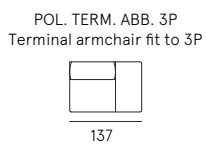

scheda tecnica  
technical data sheet

DETTAGLI  
Features

POGGIATESTA REGOLABILE  
Manual ratchet system

SEDUTA CON CINGHIE ELASTICHE  
Seat with elastic belts

**Rivestimento** | pelle / tessuto / sintetico  
**Comfort seduta** | Poliuretano espanso densità 35  
**Comfort spalliera** | Poliuretano espanso  
**Piedi** | Legno H. 13 cm  
**Seduta** | H. 47 cm - P. 60 cm  
**Braccio** | H. 62 cm - L. 27 cm