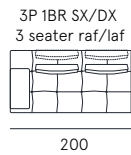

scheda tecnica
technical data sheet

DETTAGLI
Features

SPALLIERA TRASLANTE
Backrest with shifting system