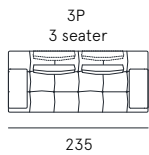

scheda tecnica
technical data sheet

DETTAGLI
Features

SPALLIERA TRASLANTE
Backrest with shifting system

SEDUTA CON CINGHIE ELASTICHE
Seat with elastic belts

Rivestimento | pelle / tessuto / sintetico
Comfort seduta | Poliuretano espanso densità 35
Comfort spalliera | Poliuretano espanso
Piedi | Metallo H. 17,5 cm
Seduta | H. 45 cm - P. 58/84 cm
Braccio | H. 57 cm - L. 35 cm

Coating | leather / fabric / synthetic cover
Seat comfort | Polyurethane density 35
Back comfort | Polyurethane
Feet | Metal H. 17,5 cm
Seat | H. 45 cm - D. 58/84 cm
Arm | H. 57 cm - L. 35 cm