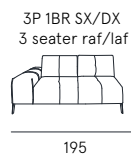

DETTAGLI  
Features

SPALLIERA TRASLANTE  
Backrest with shifting system

SEDUTA CON CINGHIE ELASTICHE  
Seat with elastic belts

**Rivestimento** | tessuto / sintetico  
**Comfort seduta** | Poliuretano espanso densità 35  
**Comfort spalliera** | Poliuretano espanso  
**Piedi** | Metallo H. 17 cm  
**Seduta** | H. 45 cm - P. 58/84 cm  
**Braccio** | H. 59 cm - L. 35 cm