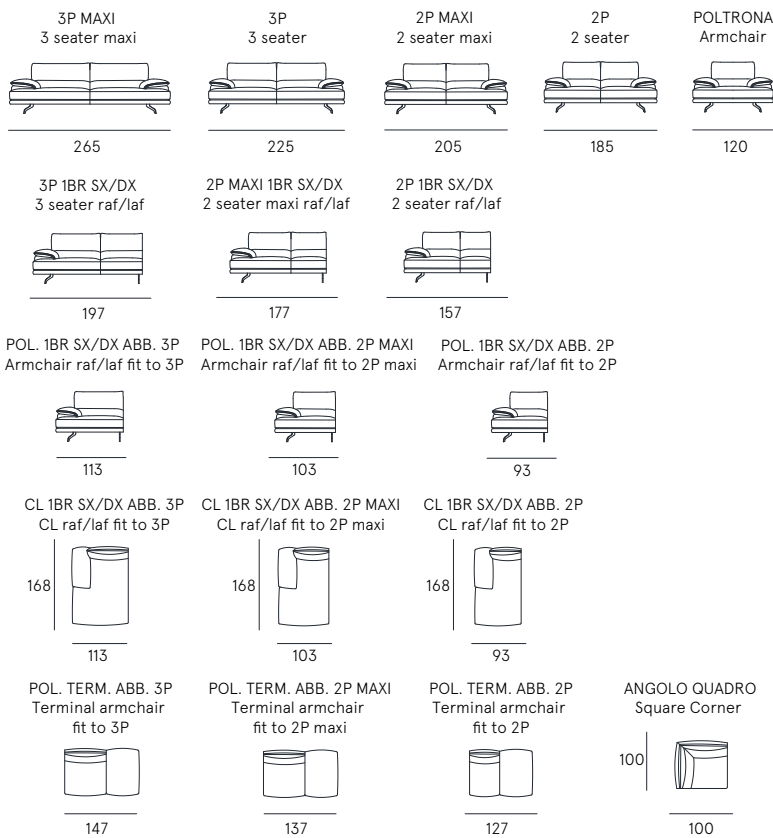

DETTAGLI  
Features

SEDUTA CON CINGHIE ELASTICHE  
Seat with elastic belts

**Rivestimento** | pelle / tessuto / sintetico  
**Comfort seduta** | Poliuretano espanso densità 35  
**Comfort spalliera** | Poliuretano espanso  
**Piedi** | Metallo H. 17,5 cm  
**Seduta** | H. 47 cm - P. 58 cm  
**Braccio** | H. 57 cm - L. 29 cm