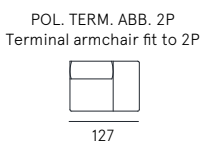

scheda tecnica  
technical data sheet

DETTAGLI  
Features

POGGIATESTA REGOLABILE  
Manual ratchet system

SEDUTA CON CINGHIE ELASTICHE  
Seat with elastic belts

**Rivestimento** | pelle / tessuto / sintetico  
**Comfort seduta** | Poliuretano espanso densità 35  
**Comfort spalliera** | Poliuretano espanso  
**Piedi** | Legno H. 13 cm  
**Seduta** | H. 47 cm - P. 60 cm  
**Braccio** | H. 62 cm - L. 27 cm