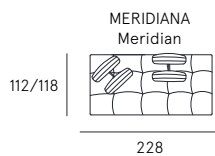

DETTAGLI
Features

SPALLIERA TRASLANTE
Backrest with shifting system

SEDUTA CON CINGHIE ELASTICHE
Seat with elastic belts

Rivestimento | pelle
Comfort seduta | Poliuretano espanso densità 35
Comfort spalliera | Poliuretano espanso
Piedi | Metallo H. 17 cm
Seduta | H. 45 cm - P. 58/84 cm
Braccio | H. 59 cm - L. 35 cm

Coating | leather
Seat comfort | Polyurethane density 35
Back comfort | Polyurethane
Feet | Metal H. 17 cm
Seat | H. 45 cm - D. 58/84 cm
Arm | H. 59 cm - L. 35 cm