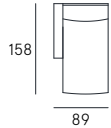

scheda tecnica  
technical data sheet

93

POLTRONA  
Armchair

90

POLTRONA RCL  
Relax Armchair

90

CL 1BR SX/DX ABB. 2P MAXI  
CL raf/laf fit to 2P maxi

89