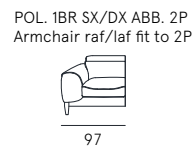

scheda tecnica  
technical data sheet

DETTAGLI  
Features

POGGIATESTA REGOLABILE  
Manual ratchet system

SEDUTA CON CINGHIE ELASTICHE  
Seat with elastic belts

**Rivestimento** | pelle / tessuto / sintetico  
**Comfort seduta** | Poliuretano espanso densità 35  
**Comfort spalliera** | Poliuretano espanso  
**Piedi** | Legno H. 13 cm  
**Seduta** | H. 47 cm - P. 60 cm  
**Braccio** | H. 62 cm - L. 27 cm