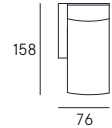

160

POL. 1BR SX/DX  
Armchair raf/laf

76

POL. 1BR SX/DX RCL  
Relax Armchair raf/laf

76

CL UNICA 1BR SX/DX  
CL raf/laf

76

POL. SBR  
Armless chair

62

POL. 1BR SX/DX ABB. 2P MAXI RCL  
Relax Armchair raf/laf fit to 2P maxi

89

POLTRONA ANGOLO  
Corner Armchair

88

POL. 1BR SX/DX ABB. 2P MAXI  
Armchair raf/laf fit to 2P maxi

89

POUF ANGOLO  
Corner pouf