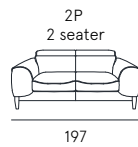

scheda tecnica  
technical data sheet

DETTAGLI  
Features

POGGIATESTA REGOLABILE  
Manual ratchet system

SEDUTA CON CINGHIE ELASTICHE  
Seat with elastic belts

**Rivestimento** | pelle / tessuto / sintetico  
**Comfort seduta** | Poliuretano espanso densità 35  
**Comfort spalliera** | Poliuretano espanso  
**Piedi** | Legno H. 13 cm  
**Seduta** | H. 47 cm - P. 60 cm  
**Braccio** | H. 62 cm - L. 27 cm