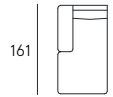

POL. 1BR SX/DX ABB. 3P  
Armchair raf/laf fit to 3P

101

POL. 1BR SX/DX ABB. 2P RCL  
Relax Armchair raf/laf fit to 2P

81

POL. SBR ABB. 2P  
Armless chair fit to 2P

55

CL 1BR SX/DX ABB. 2P  
CL raf/laf fit to 2P