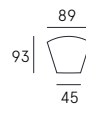

62

POL. 1BR SX/DX ABB. 2P MAXI RCL  
Relax Armchair raf/laf fit to 2P maxi

89

POLTRONA ANGOLO  
Corner Armchair

88

POL. 1BR SX/DX ABB. 2P MAXI  
Armchair raf/laf fit to 2P maxi

89

POUF ANGOLO  
Corner pouf