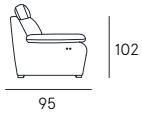

95

3P  
3 seater

202

3P 1BR SX/DX  
3 seater raf/laf

176

POL. 1BR SX/DX ABB. 3P MAXI RCL  
Relax Armchair raf/laf fit to 3P maxi

109

POL. SBR ABB. 3P MAXI  
Armless chair fit to 3P maxi